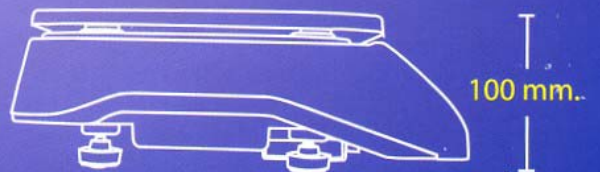

เครื่องชั่งกิโลไฟฟ้า

KiLo A15

สินค้าของคนไทย

ขอแนะนำ ผลิตภัณฑ์สำหรับผู้ค้าปลีก
รายย่อยเป็นเครื่องชั่งกิโลระบบไฟฟ้า
พิกัด 5,10,15,25,30 กิโลกรัม
เหมาะสำหรับ ชั่งผัก ผลไม้ เนื้อสัตว์ต่างๆ
อาหารทะเล เช่น กุ้ง หอย ปู ปลา
สินค้าเบ็ดเตล็ด เช่น ตะปู น็อต ฯลฯ

คุณสมบัติของเครื่อง **KiLo A15**

พิกัด (กก.)	1.5	3	5	10	20	30
อ่านละเอียด (กรัม)	0.1	0.2	0.5	1	2	5

- ใช้ไฟได้ 2 ระบบ
 - ต่อใช้กับไฟบ้านได้
 - มีแบตเตอรี่ในตัว
- น้ำหนักของเครื่องเพียง 3.2 กก.
- มีหน้าจอแสดงน้ำหนัก 2 ด้าน