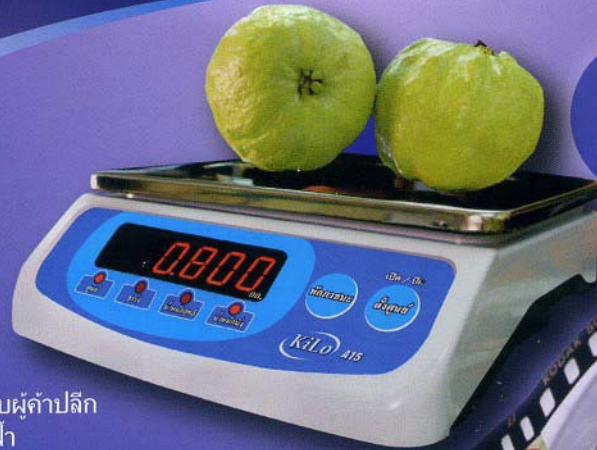

เครื่องชั่งกิโลไฟฟ้า

KiLo A15

สินค้าของคนไทย

ขอแนะนำ ผลิตภัณฑ์สำหรับผู้ค้าปลีก
รายย่อยเป็นเครื่องชั่งกิโลระบบไฟฟ้า
พิกัด 5,10,15,25,30 กิโลกรัม
เหมาะสำหรับ ชั่งผัก ผลไม้ เนื้อสัตว์ต่างๆ
อาหารทะเล เช่น กุ้ง หอย ปู ปลา
สินค้าเบ็ดเตล็ด เช่น ตะปู น็อต ฯลฯ

คุณสมบัติของเครื่อง **KiLo A15**

พิกัด (กก.)	1.5	3	5	10	20	30
อ่านละเอียด (กรัม)	0.1	0.2	0.5	1	2	5

- ใช้ไฟได้ 2 ระบบ
 - ต่อใช้กับไฟบ้านได้
 - มีแบตเตอรี่ในตัว
- น้ำหนักของเครื่องเพียง 3.2 กก.
- มีหน้าจอแสดงน้ำหนัก 2 ด้าน