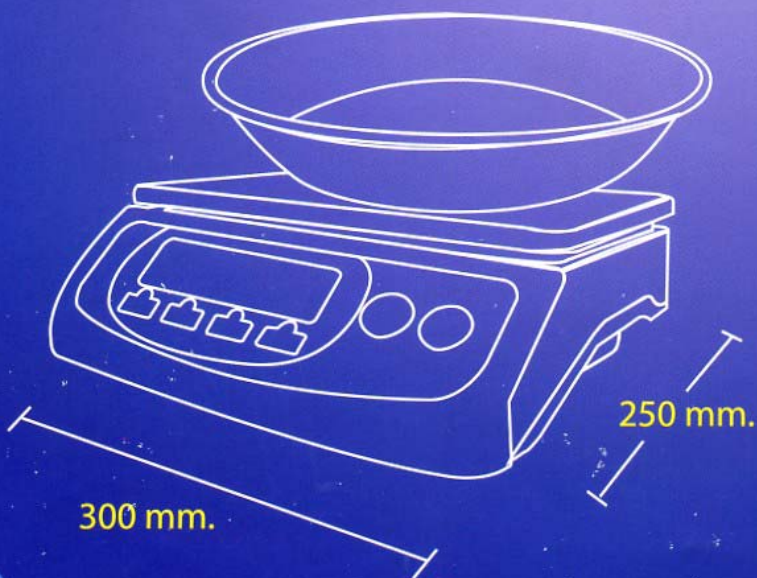

เครื่องชั่งกิโลไฟฟ้า

KiLo A15

สินค้าของคนไทย

ขอแนะนำ ผลิตภัณฑ์สำหรับผู้ค้าปลีก
รายย่อยเป็นเครื่องชั่งกิโลระบบไฟฟ้า
พิกัด 5,10,15,25,30 กิโลกรัม
เหมาะสำหรับ ชั่งผัก ผลไม้ เนื้อสัตว์ต่างๆ
อาหารทะเล เช่น กุ้ง หอย ปู ปลา
สินค้าเบ็ดเตล็ด เช่น ตะปู น็อต ฯลฯ

คุณสมบัติของเครื่อง **KiLo A15**

พิกัด (กก.)	1.5	3	5	10	20	30
อ่านละเอียด (กรัม)	0.1	0.2	0.5	1	2	5

- ใช้ไฟได้ 2 ระบบ
 - ต่อใช้กับไฟบ้านได้
 - มีแบตเตอรี่ในตัว
- น้ำหนักของเครื่องเพียง 3.2 กก.
- มีหน้าจอแสดงน้ำหนัก 2 ด้าน